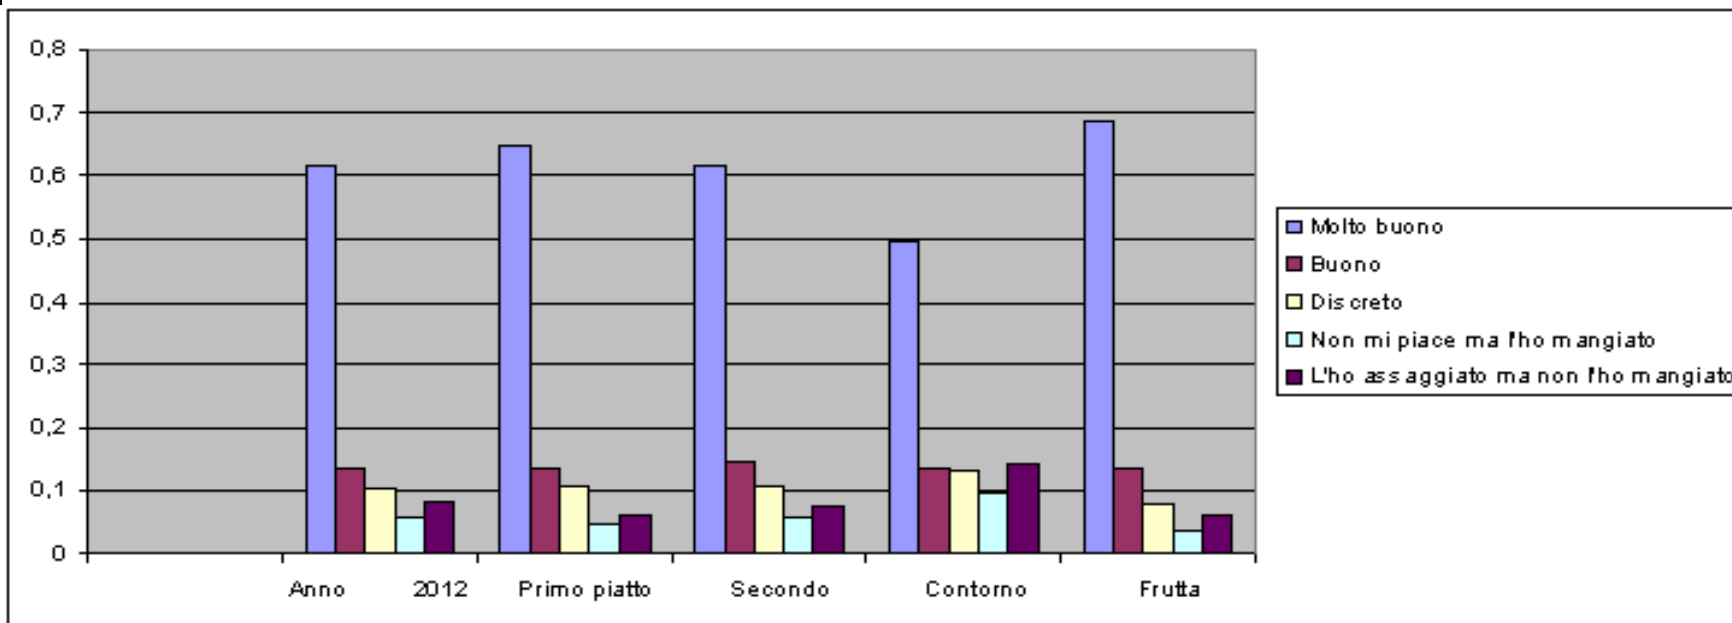

Primaria "Giovanni XXIII"

giornaliera a classi alternate

Secondaria di 1° grado "Lidia Poet" sede e succursale

occasionale

Secondaria di 1° grado "Brignone" sede e succursale

Indice di gradimento del pasto da  
gennaio a dicembre 2012  
Numero voti espressi: 12.064

Nota: nel primo semestre dell'anno un virus ha ostacolato l'utilizzo dei Totem  
Ad ottobre la criticità è stata risolta.